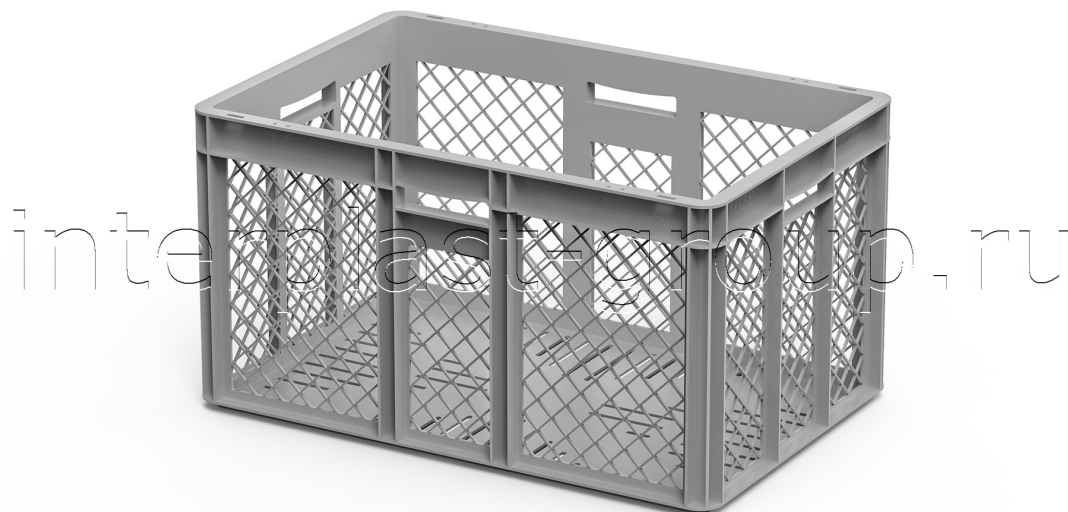

## ЕВРОКОНТЕЙНЕР ПЕРФОРИРОВАННЫЙ

12.316.91.W (ЕСР-6432)

### Описание

Новая серия эргономичных и облегченных евроконтейнеров ЕС. Различные варианты исполнения стенок, ручек и дна контейнеров позволяют удовлетворить потребности самых требовательных заказчиков. Экономичные, гигиеничные, с хорошо проветриваемыми перфорированными стенками контейнеры прекрасно подойдут для хранения и транспортировки овощей и фруктов от момента сбора урожая до его продажи в розничных магазинах. Версии контейнеров с усиленным дном позволяют выдерживать нагрузку до 50 кг и успешно использовать их в автоматизированных складских системах и конвейерах. Каждый из контейнеров может комплектоваться индивидуальной крышкой. Дополнительные комплектующие позволяют фиксировать крышку на контейнере. Линейка евроконтейнеров ЕС совместима с другими евроконтейнерами, позволяет штабелировать их друг на друга и составлять укомплектованный сет размерами 1200x800 мм под использование на европоддоне.

### Характеристики

Внешние размеры (мм)	600x400x320	Внутренние размеры (мм)	570x370x305
Картинка для ТУРБО	9208	Код номенклатуры	55335

		<b>IPlast</b>	
<b>Цвет</b>	серый	<b>Вес (кг)</b>	1,8
<b>Объем (л)</b>	66	<b>Кол-во на паллете (шт)</b>	36
<b>Кол-во в еврофуре (шт)</b>	1188	<b>Материал</b>	PP
<b>Дно</b>	перфорированное	<b>Ручки</b>	открытые